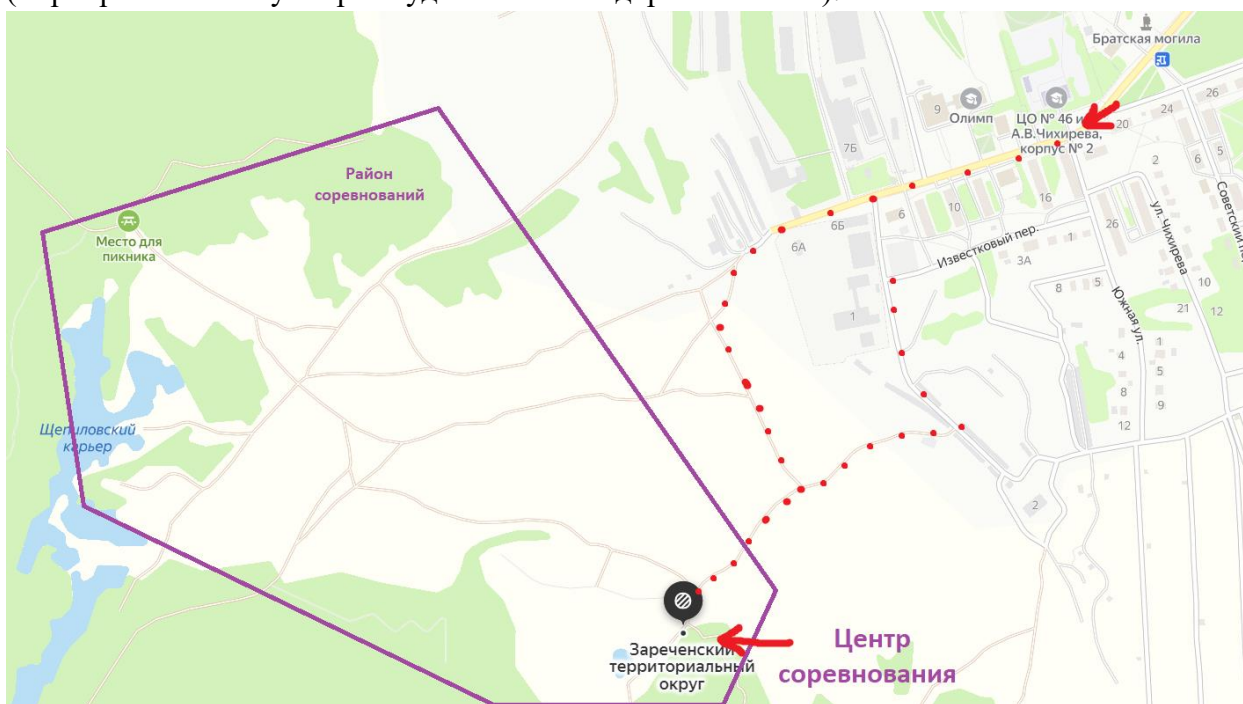

# 1 ЭТАП КУБКА ТУЛЬСКОЙ ОБЛАСТИ ПО СПОРТИВНОМУ ОРИЕНТИРОВАНИЮ БЕГОМ ПОСВЯЩЕННЫЙ ПАМЯТИ В.И. АЛГИЧЕВА

#### 1. Дата и место проведения соревнований

Соревнования проводятся 12 мая 2024 года в пос. Ленинский на краю Щепиловского карьера.

Центр соревнований – лесной массив у подножия холма на краю леса - координаты 54.268564, 37.443572 согласно схеме.

Проезд к месту старта на личном автотранспорте или автобусе №161 – от остановки ул. Луначарского до остановки Поселок Ленинский далее пешком 1,5 км (при благоприятной погоде возможен проезд до арены соревнований согласно схеме) (маркировка к месту старта будет только по дорогам в поле).