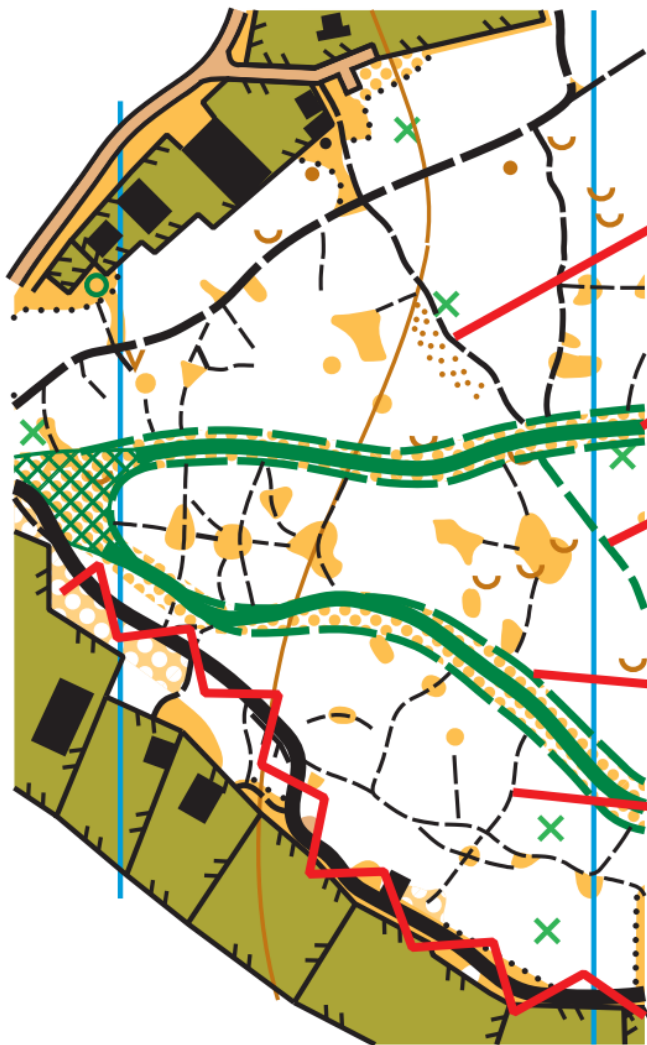

##### **Карта:**

Форматом А4, масштаб 1:6000, сечение рельефа 2,5 м.

### Параметры дистанций:

Группа	Длина, км	КП, шт	
М21 М30 М45	5,1	16	Ориентатлон
М17 Ж21 Ж30	4,6	16	Ориентатлон
М14 М60 Ж17 Ж45	4,1	12	Ориентатлон
М70 Ж14 Ж60	3,9	12	Ориентатлон
М12 Ж12 Ж70	2,9	11	Заданное

Всем удачного старта!

Онлайн на орgeo:

<https://orgeo.ru/live/#/32666>

четкая пешеходная тропа

коньковая лыжня

прокатанная тропа (ширина ~1.2 м)

классическая лыжня

тропинка, возможно без следов