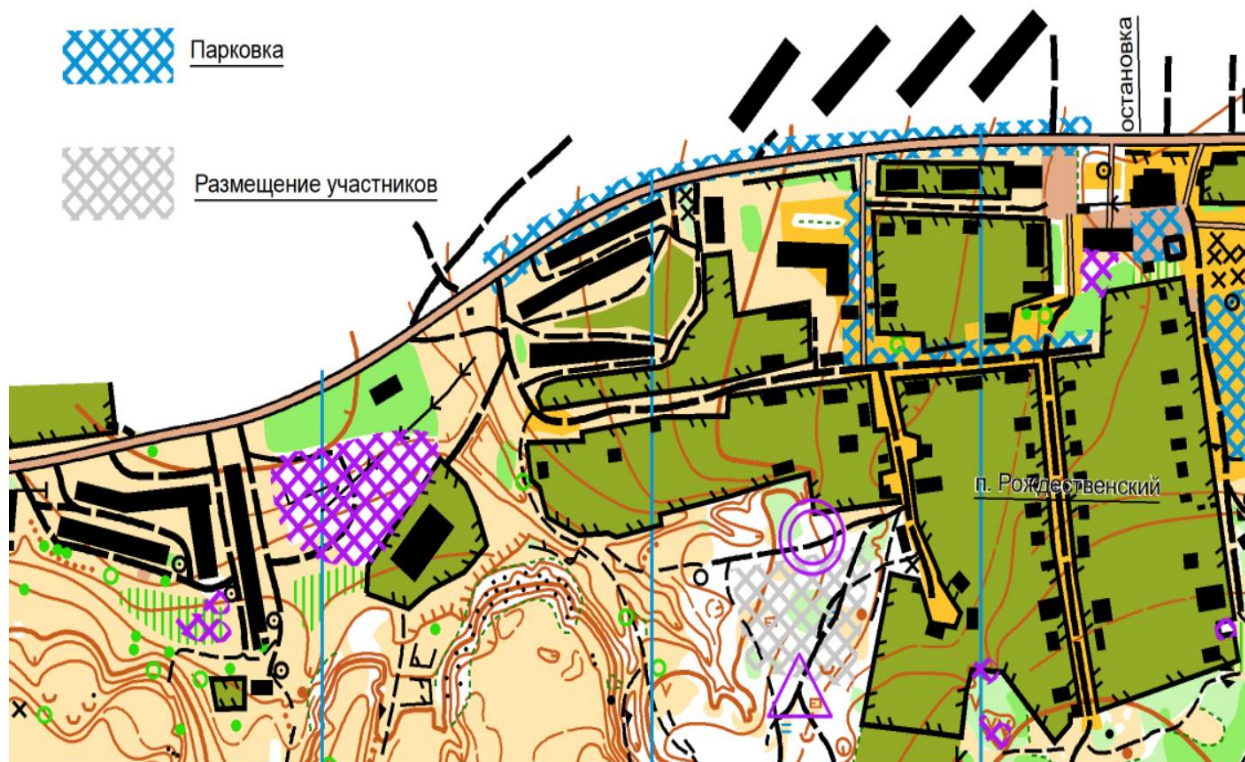

## по спортивному ориентированию бегом

### Дисциплина кросс - спринт

### Техническая информация

**Дата и место старта:** 21 мая 2023

Тульская область, лесной массив возле посёлка Рождественский.

Координаты места старта 54.293719, 37.567856

Проезд к месту старта на личном автотранспорте или общественным транспортом: автобус №44 до конечной п. Рождественский, далее 500 метров пешком к месту старта(см. схему ниже).

Легенды впечатаны в карту, дополнительные легенды в стартовом коридоре. Опасные места: Крутые склоны оврагов, острые ветки поваленных деревьев, локальные свалки бытового мусора.

Возможно появление диких животных и бродячих собак, будьте внимательны и осторожны! Рекомендуется обработка одежды от клещей.