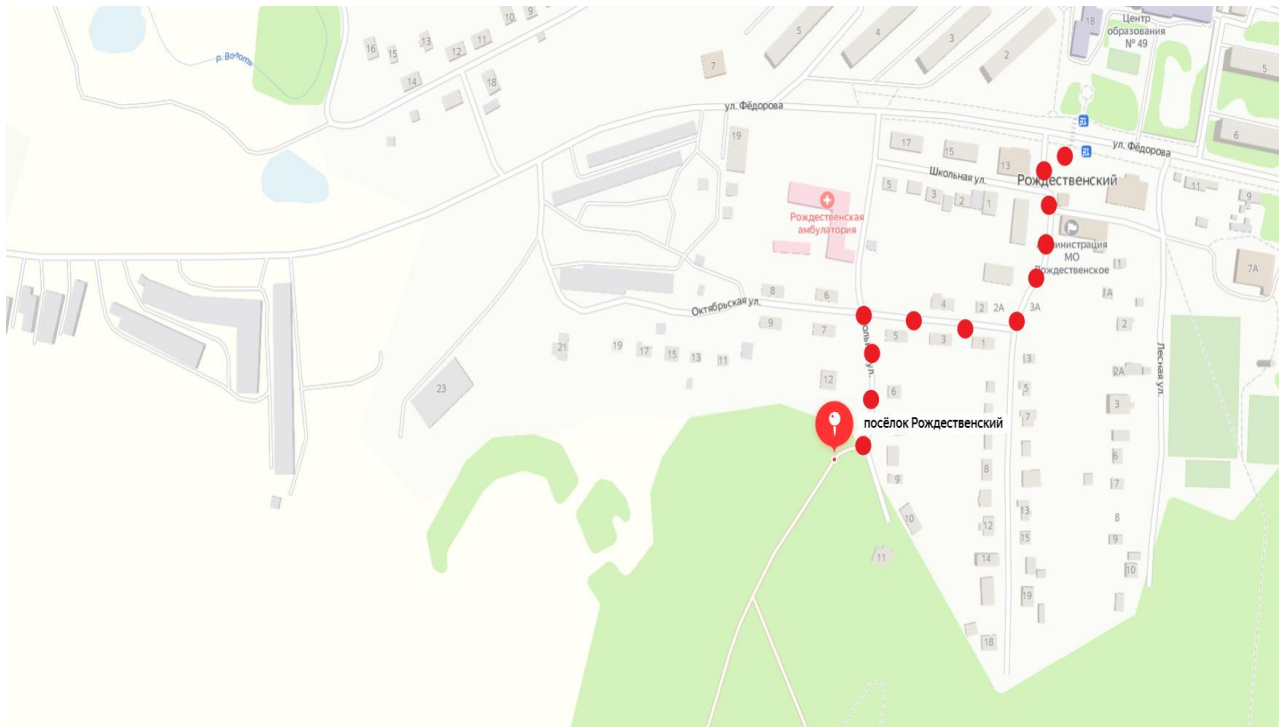

### Техническая информация

**Дата и место старта:** 21 мая 2023

Тульская область, лесной массив возле посёлка Рождественский.

Координаты места старта 54.293719, 37.567856

Проезд к месту старта на личном автотранспорте или общественным транспортом: автобус №44 до конечной п. Рождественский, далее 500 метров пешком к месту старта(см. схему ниже).

Парковка а/м на территории пос. Рождественский согласно ПДД и учитывая границы частной территории и собственности жильцов поселка. Размещение участников согласно схеме. Внимание: проезд и парковка непосредственно возле старта невозможны.

**Местность:** Местность овражно - балочного типа с элементами микрорельефа антропогенного происхождения. Лес преимущественно лиственный, от хорошей до плохой проходимости. Дорожная сеть развита хорошо. Перепад на склонах до 6м.