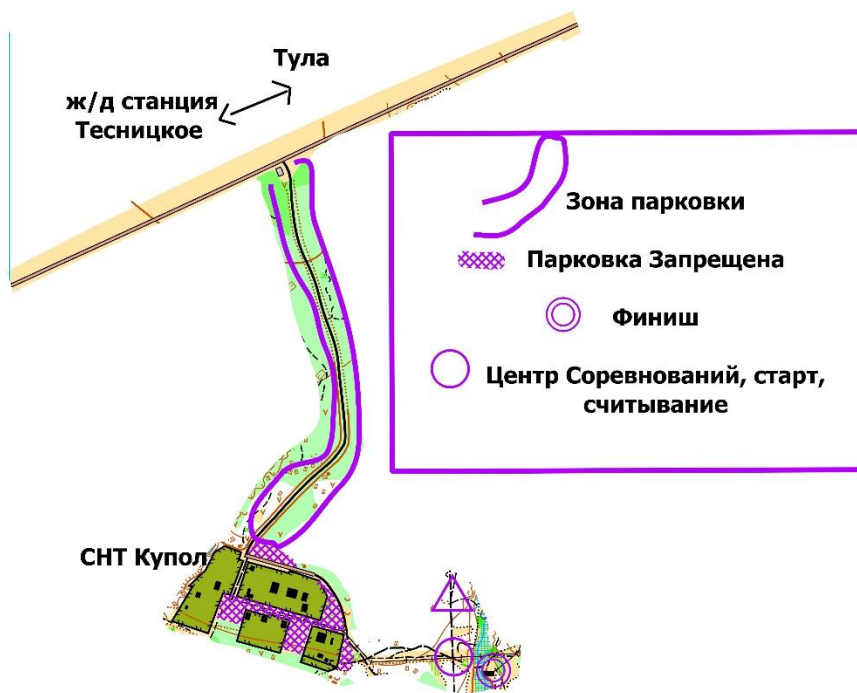

ВНИМАНИЕ! Категорически запрещается ставить машины на выкошенную поляну при въезде в СНТ Купол (примерно 100 м., будет обозначено знаком «!»).

При проезде на электричке от станции Тесницкое двигаться на восток примерно 1,5 км до поворота на СНТ Купол (будет висеть призма).

Внимание! Центр соревнований, старт и финиш обоих дней располагаются в одном месте. Там же находится родник и место дня купания.

Координаты центра соревнований и схема:

54.396283, 37.475834

СНТ Купол

16 июля 2022	
9:00 – 10:30	Работа мандатной комиссии по допуску участников
11:00	Старт первого участника, согласно стартовому протоколу по стартовой станции, по виду программы кросс-выбор
17 июля 2022	
11:00	Старт первого участника, согласно стартовому протоколу по стартовой станции, по виду программы кросс-классика
14:00	Церемония награждения победителей и призёров соревнований.