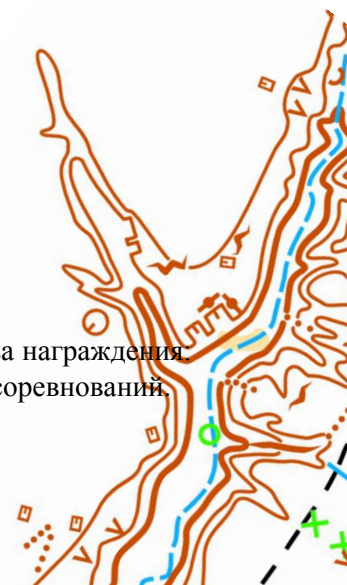

3. Участники соревнований

Группа	Год рождения	Группа
Мужчины		Женщины
М30	1992-1983	Ж30
М40	1982-1973	Ж40
М50	1972-1963	Ж50
М60	1962-1953	Ж60
М70	1952 и старше	Ж70

Кроме того, участникам младше 1992 г.р. будут предложены дистанции без права награждения Ореп А, Ореп В, Ореп С. Старт этих групп строго после старта основных групп соревнований.