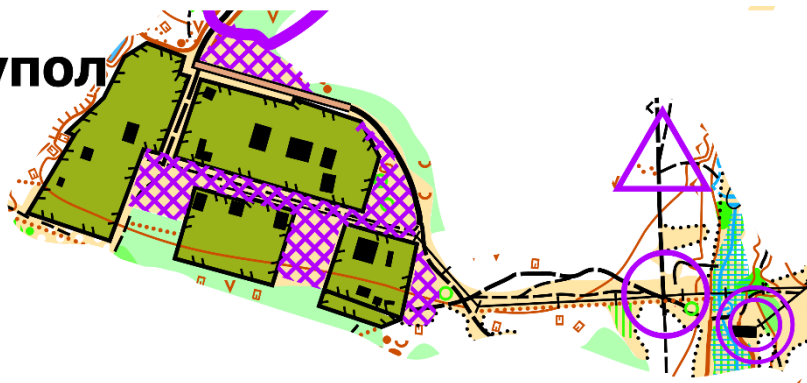

ВНИМАНИЕ! Категорически запрещается ставить машины на выкошенную поляну при въезде в СНТ Купол (примерно 100 м., будет обозначено знаком «!»).

При проезде на электричке от станции Тесницкое двигаться на восток примерно 1,5 км до поворота на СНТ Купол (будет висеть призма).

Внимание! Центр соревнований, старт и финиш обоих дней располагаются в одном месте. Там же находится родник и место дня купания.

Координаты центра соревнований и схема:

54.396283, 37.475834

СНТ Купол

16 июля 2022	
9:00 – 10:30	Работа мандатной комиссии по допуску участников
11:00	Старт первого участника, согласно стартовому протоколу по стартовой станции, по виду программы кросс-выбор
17 июля 2022	
11:00	Старт первого участника, согласно стартовому протоколу по стартовой станции, по виду программы кросс-классика
14:00	Церемония награждения победителей и призёров соревнований.